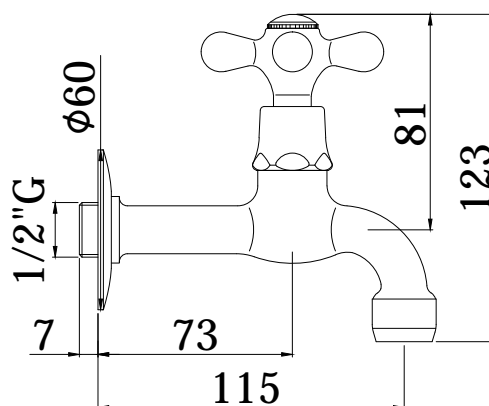

COLLEZIONE

iris-viola

IMMAGINE PRODOTTO

DISEGNO TECNICO

DESCRIZIONE

Rubinetto prolungatissimo completo di:

- rosone - Ø60mm
- attacco 1/2"G

ART.

IRV 213 . . / VLV 213 . .
con aeratore M22x1

FINITURE

IRV

- CR - cromo
- CO - cromo + gold finish
- CC - colore + cromo
- CG - colore + gold finish
- GF - gold finish
- BR - bronzato
- RM - ramato

VLV

- CR - cromo
- CO - cromo + gold finish
- CC - colore + cromo
- CG - colore + gold finish
- GF - gold finish
- BR - bronzato
- RM - ramato